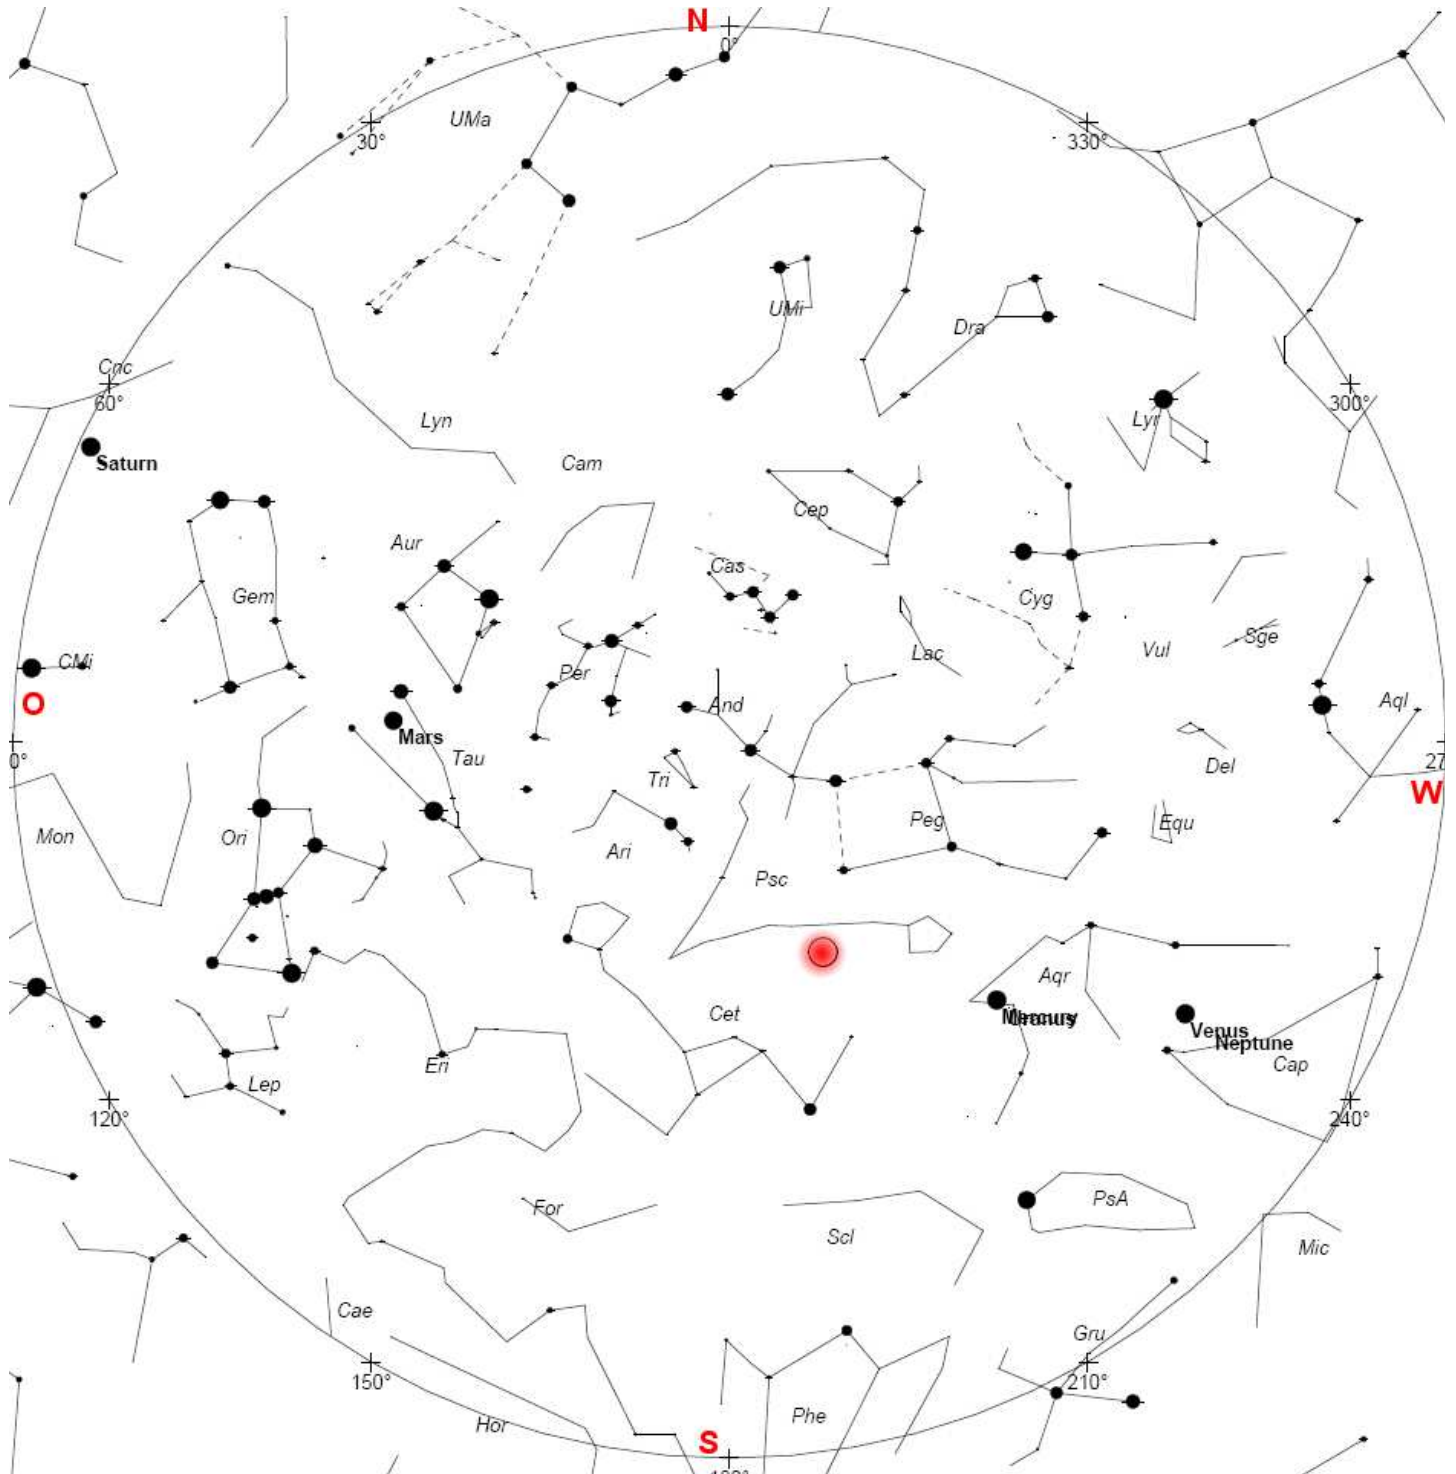

Lokaler Verlauf der Sonnenfinsternis in Side (Türkei) am 29. März 2006

Zeiten in Lokalzeit Osteuropäischer Sommerzeit EEST (UTC+3 Stunden, MESZ+1 Stunde)

Länge: 31°24'42'' Ost Breite: 36°45'25'' Nord

12h38m23.4s Partielle Sonnenfinsternis beginnt

13h54m58.6s Kernschattenfinsternis beginnt

13h56m53.2s Maximale Finsternis

13h58m47.5s Kernschattenfinsternis endet

15h13m35.6s Partielle Sonnenfinsternis endet

[www.calsky.com]

[skymap]